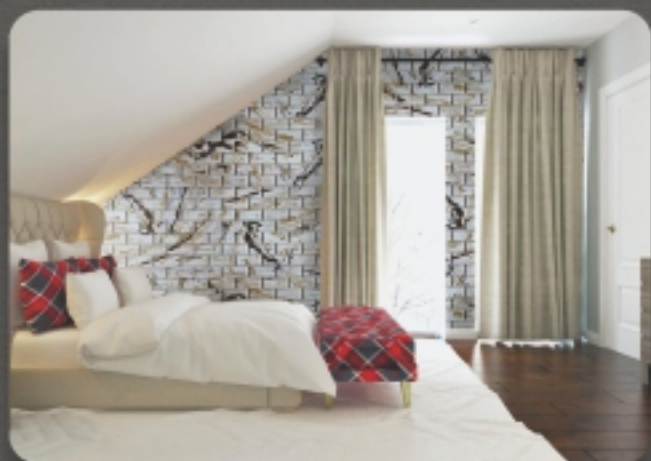

РАЗМЕР 100*100 CM
ПЛОЩАДЬ ЛИСТА 1M²
ОСНОВА СТЕКЛОСЕТКА