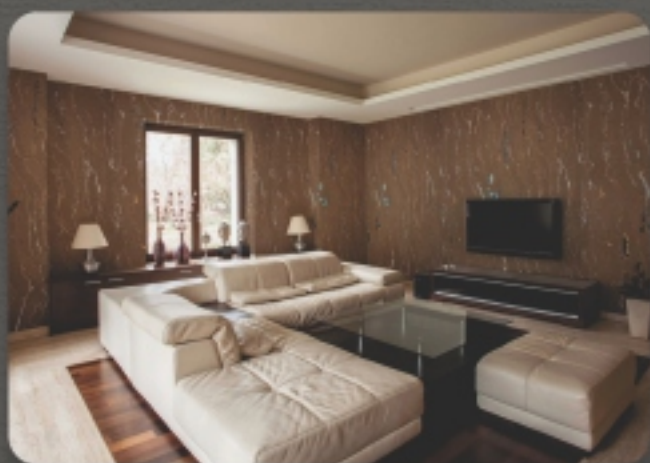

ГИБКИЙ КАМЕНЬ

РАЗМЕР 100*60 CM
ПЛОЩАДЬ ЛИСТА 0,6M²
ОСНОВА СТЕКЛОХОЛСТ

ТЕРМОПАНЕЛИ С РИСУНКОМ

РАЗМЕР 100*60 CM
ПЛОЩАДЬ ЛИСТА 0,6M²
ОСНОВА УТЕПЛИТЕЛЬ